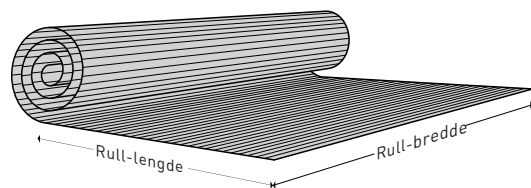

Formater og dimensjoner