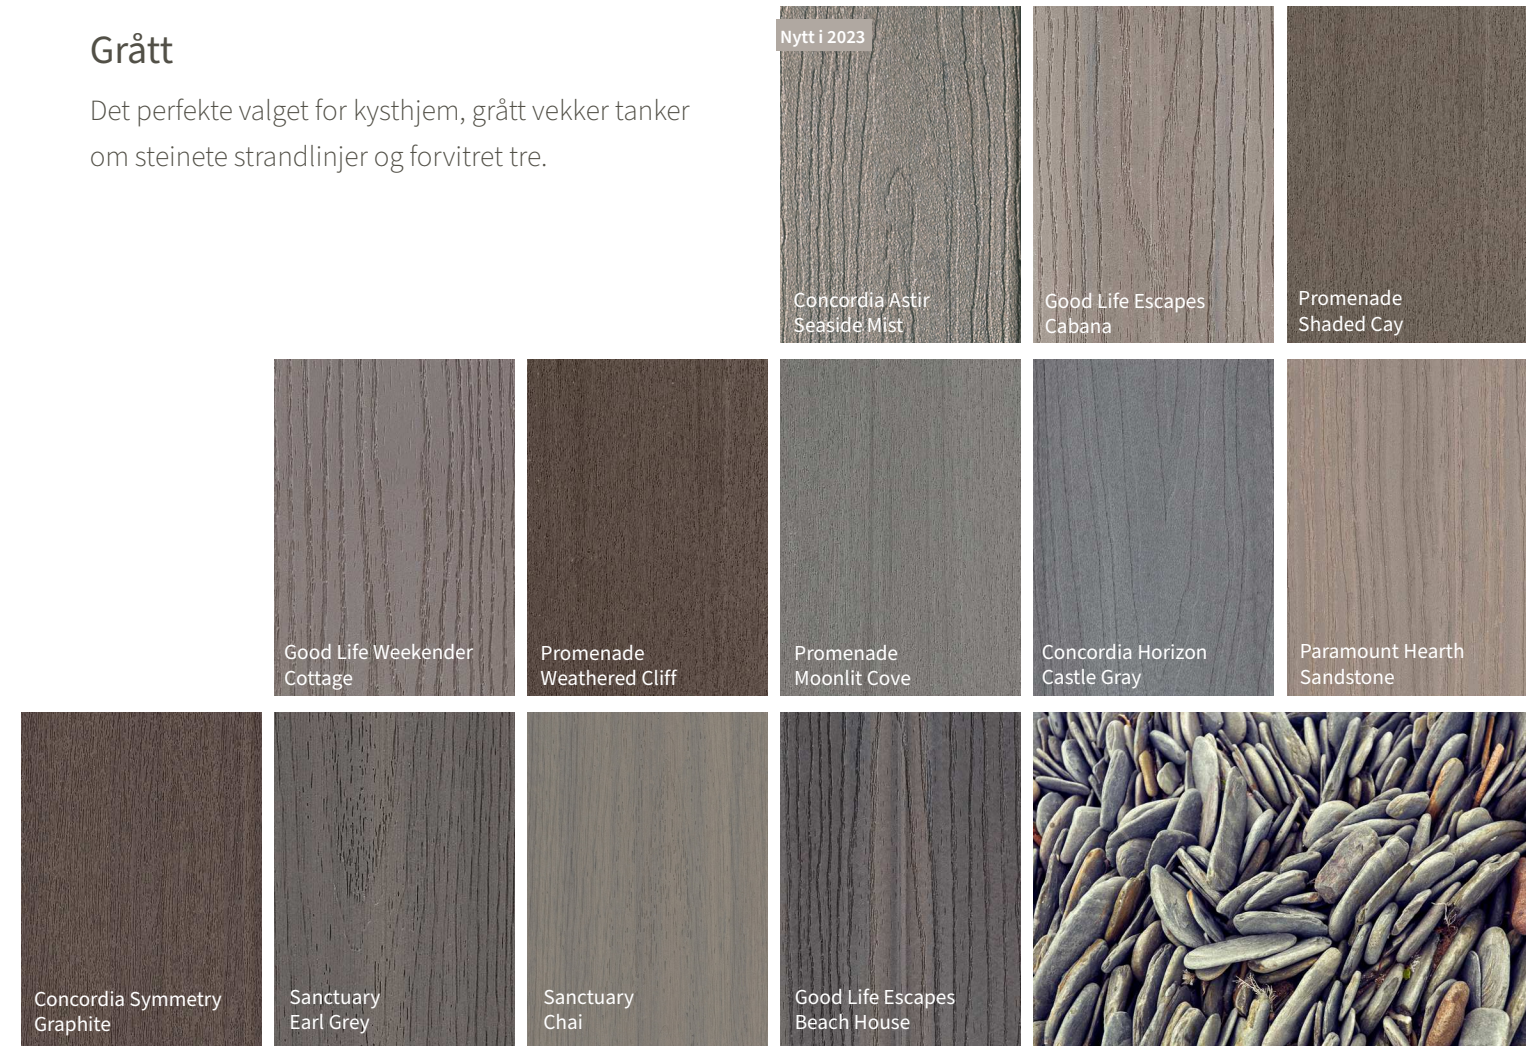

Grått

Det perfekte valget for kysthjem, grått vekker tanker om steinete strandlinjer og forvitret tre.