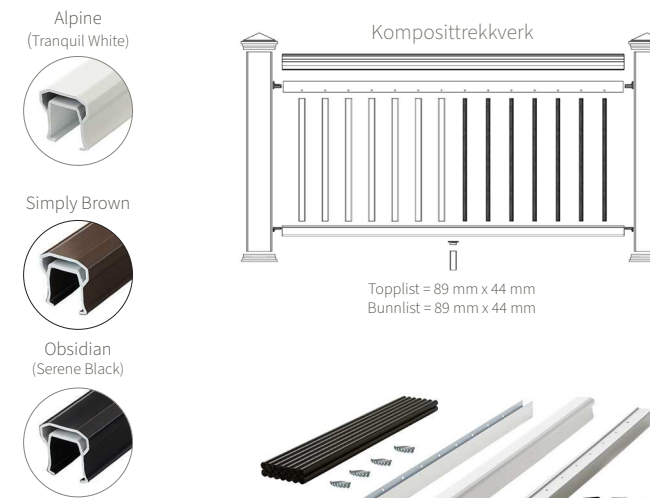

25
ÅR
GARANTI
Ytelse
Begrenset bolig

Brio-rekkverk i Simply Brown.

Brio

CitySide

Stolpehatter og -lister er inkludert.

CountrySide

Tekniske spesifikasjoner

Terrasse	PVC		WPC		
	Promenade	Paramount®	Concordia™	Sanctuary®	Good Life
Bordprofil dimensjoner	Flat underside 26 mm x 140 mm	Flat underside 25 mm x 138 mm	Flat underside 23 mm x 136 mm	Flat underside 23 mm x 133 mm	Avlastningsbunn 23 mm x 133 mm
Rettkantet profil					
Profil med frest kant					
Vendbare	Nei	Nei	Ja	Nei	Nei
Materiale	Cellulær skumgummi med koekstrudert overflate på fire sider	Cellulær skumgummi med koekstrudert overflate på fire sider	Tre- og plastkomposittkjerne med koekstrudert PermaTech-overflate på fire sider	Tre- og plastkomposittkjerne med koekstrudert PermaTech-overflate på tre sider	Tre- og plastkomposittkjerne med koekstrudert overflate på tre sider
Flertone	Natural Reef, Russet Dune, Sandy Pier, Shaded Cay, Weathered Cliff og Moonlit Cove	Brownstone og Sandstone	Burnt Umber, Graphite, Warm Sienna, Ipe, Castle Gray, Mountain Ash, Prairie Wheat, Seaside Mist	Espresso, Latte, Earl Grey, Moringa og Chai	Beach House, Bungalow, Tuscan Villa og Cabana
Ensfarget	N/A	N/A	N/A	N/A	Cabin og Cottage
Begrenset ytelsesgaranti	Livstid	Livstid	Livstid	40 år	Escapes 30 år Weekender 25 år
Flekk- og falmingsgaranti	50 år	50 år	50 år	40 år	Escapes 30 år Weekender 25 år
Rettkantede lengder	2,44 m, 3,66 m og 4,88 m	2,44 m, 3,66 m og 4,88 m	2,44 m, 3,66 m og 4,88 m	2,44 m og 4,88 m	2,44 m, 3,66 m og 4,88 m
Lengder med frest kant	2,44 m, 3,66 m og 4,88 m	2,44 m, 3,66 m og 4,88 m	2,44 m, 3,66 m og 4,88 m	2,44 m, 3,66 m og 4,88 m	2,44 m, 3,66 m og 4,88 m
Spennvidde, begrensninger					
Vinkelrett til bjelke:	406 mm	406 mm	406 mm	406 mm	406 mm
Opptil 45 graders vinkel til bjelkelaget:	305 mm	305 mm	305 mm	305 mm	305 mm
Trappetrinnavstand:	610 mm*	610 mm*	305 mm	305 mm	305 mm
Endebord tilgjengelig	12 mm x 298 mm x 3,66 m Matchende farger	N/A	19 mm x 283 mm x 3,66 m Matchende farger	19 mm x 284 mm x 3,66 m Matchende farger	19 mm x 283 mm x 3,66 m Matchende farger
Opptrinn tilgjengelig	Nei	Nei	19 mm x 184 mm x 3,66 m Alle farger	19 mm x 184 mm x 3,66 m Alle farger	19 mm x 184 mm x 3,66 m Alle farger