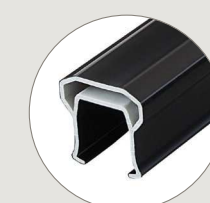

Obsidian
(Serene Black)

- Raffinert satengfinish gir et elegant preg.
- Komposittkonstruksjon sørger for lang levetid.
- Forsterket toppliste gir en sterk, solid følelse.
- Skjulte deler gir et rent utseende.
- Kompatibelt med rekkverk som oppfyller krav til tilrettelegging for funksjonshemmede, tilgjengelig via spesialbestilling.
- Lag en serie- eller trappedel med et hvilket som helst sett.
  - Sett tilgjengelig i
    - 914 mm og 1067 mm høyde.
    - 1,83 m og 2,44 m lengde.
    - Serie-/trappedeler med firkantede skrå komposittspindler.
    - Seriedeler med runde svarte aluminiumspindler.
    - Trappedeler med runde svarte aluminiumspindler.

Toppliste
76 mm x 76 mm

Bunnliste
64 mm x 51 mm

Disse settene inkluderer topp- og bunnlister, underlister, spiler, støtteben med holdere og monteringsdeler.

Merk: Faktiske farger kan variere fra prøvene og bildene. Kontakt din Fiberon-forhandler eller besøk www.fiberondecking.com for detaljer om begrensede garantier og unntak.