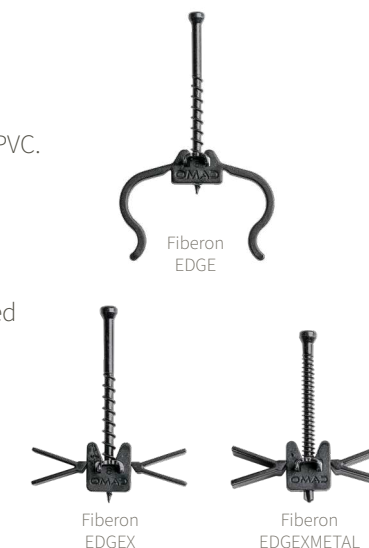

Slik fungerer de

Skjulte fester sikrer en glatt overflate og mer sømløs overgang fra innendørs- til utendørsområder.

Installer terrassen på halvparten av tiden med prisbelønte EDGE- og EDGEX-klips. EDGE-klips er for 90-graders terrassemønstre. EDGEX-klips er for alle terrassemønstre. De er forhåndsmonterte ettpassfester uten at det er nødvendig med delvis installasjon.

For Phantom Universal-fester installeres klipsen i sporet. Deretter skrues en skrue rett ned i bjelkelaget (90° vinkel).

Fiberon lager produkter for forbrukere som ønsker å installere en vakker terrasse som gir den beste mulige opplevelsen. Vi verdsetter pålitelige produkter som er enkle å bruke og hjelper deg å bygge en perfekt terrasse hver gang. Våre skjulte festealternativer gir allsidige løsninger for freste terrassebord for å skape en glatt, feilfri overflate.

Fiberon® EDGE®, EDGEX® og EDGEXMETAL®-klips

- Installer terrassen på halvparten av tiden med prisbelønte Fiberon EDGE- og EDGEX-klips.
- Fiberon EDGE- og EDGEX-klips er designet for bruk på alle freste terrasser, inkludert PE og PVC.
- Fiberon EDGE-klips er for 90-graders terrassemønstre.
- Fiberon EDGEX-klips er for alle terrassemønstre.
- Forhåndsmonterte ettpassfester krever ikke delvis installasjon og er enklere å installere med den medfølgende NEVER-MISS™-veiledningen.
- Klipsen skaper 4,78 mm avstand.
- Kilen holder bordet nede, er opptil 88 % sterkere enn konkurrentens klips i sidebevegelsestester, og opptil 50 % sterkere enn konkurrentens klips i løfteholdekrafttester.*
- Fiberon EDGEXMETAL-klips er også tilgjengelig med nr. 7 x 50,8 mm 410 rustfrie selvborende skruer, nr. 2-tupp for 14–18 dimensjoners (1,21–1,91) metallrammer.