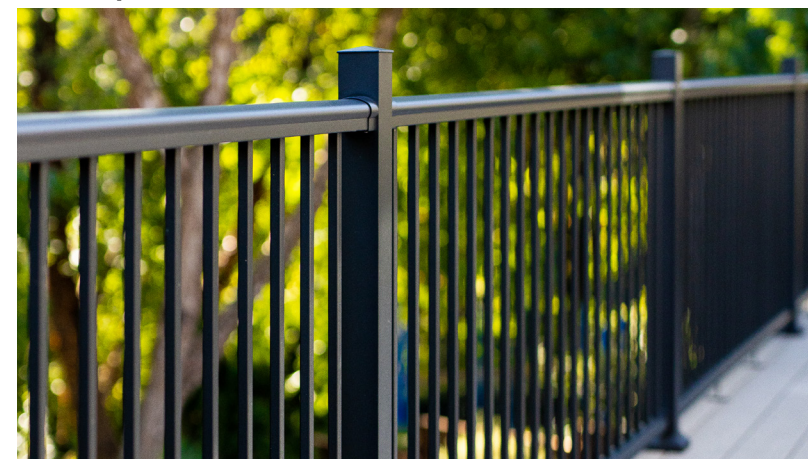

Rekkverk

Endre utsynet ditt.

Oppdag vakre, holdbare rekkverksalternativer for å komplettere uteplassen din. Fiberon®-rekkverk er tilgjengelige i en rekke stiler og farger som kan kombineres med alle våre terrassealternativer for å skape et tilpasset utseende for hjemmet ditt.

fiberon®

CitySide