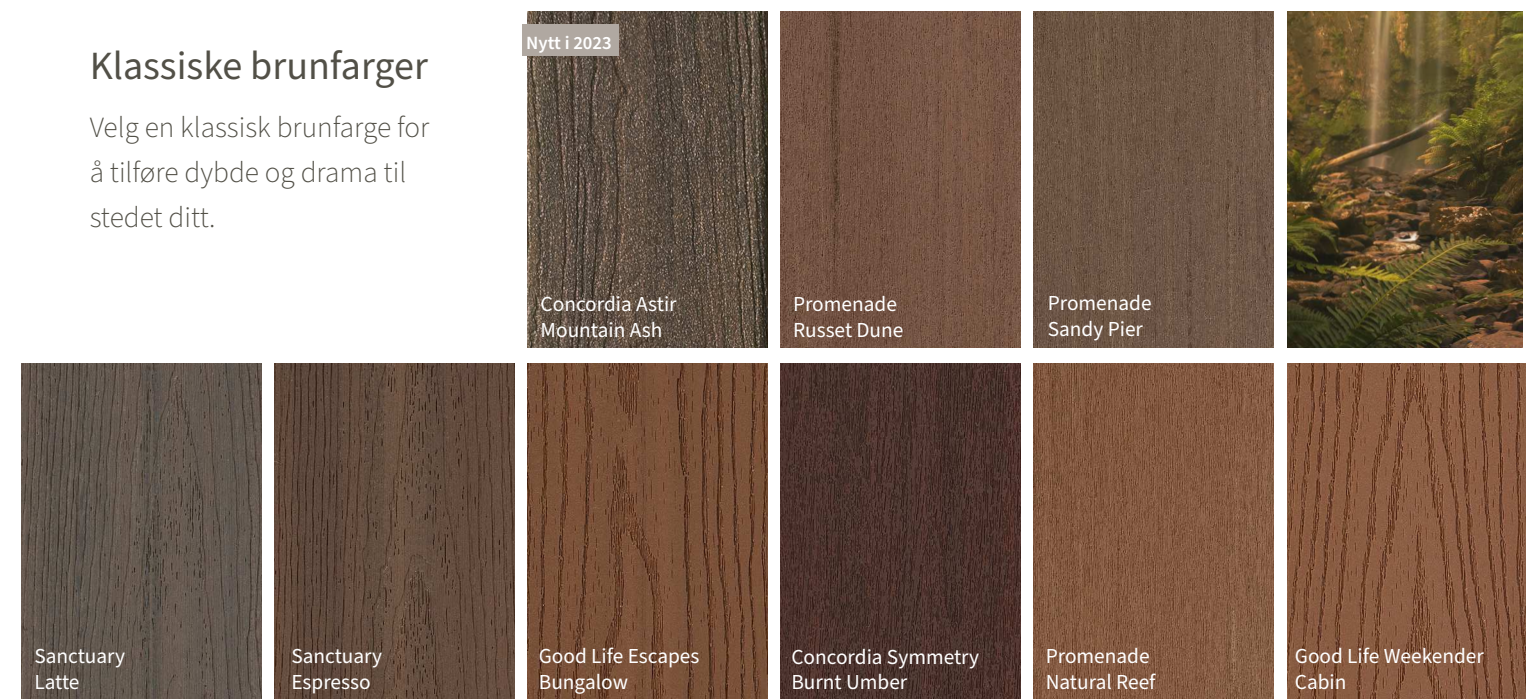

Terrassebordfargen du velger vil påvirke utseendet og følelsen av uteområdet, fra subtile, diskrete nyanser som passer inn i omgivelsene til dristige, moderne nyanser som gir glitrende kontrast. Hver Fiberon® terrassebordkolleksjon leveres i et mangfold av naturinspirerte, trendy farger med realistiske strukturmønstre.

For en casual, avslappet look: velg kalde brunfarger som Bungalow og Sandstone. Hvis du er ute etter noe mer moderne, vurder mellomtonefinish som Natural Reef, Latte og Espresso. Klassisk finish som Sandy Pier, Weathered Cliff og Moonlit Cove gir en tradisjonell estetikk.

Bland farger innen din valgte terrassekolleksjon for å skape et unikt dobbelfargetonet utseende med dybde og personlighet.

Gylne brunfarger

Varme og naturlige – disse tonene kompletterer enhver arkitektur.

Grått

Det perfekte valget for kysthjem, grått vekker tanker om steinete strandlinjer og forvitret tre.

Klassiske brunfarger

Velg en klassisk brunfarge for å tilføre dybde og drama til stedet ditt.

Terrassefester