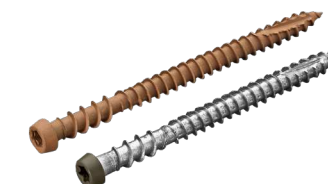

Fargematchede skruer

Cap-Tor® xd fargematchede skruer

- Cap-Tor xd-skruer er fargematchet til Fiberon-terrassebord.
- Tilgjengelige for PE- og PVC-terrassebord.
- Epoksybelagt karbonstål (T-20-stjernebit inkludert).
- Kan også fås i klasse 305 rustfritt stål (T-20 stjernebit inkludert).
- Bruk med Smart-Bit®-dybdestiller for perfekt dybdeinnstilling hver gang (delenr.: SCREW CTBRD BIT selges separat).