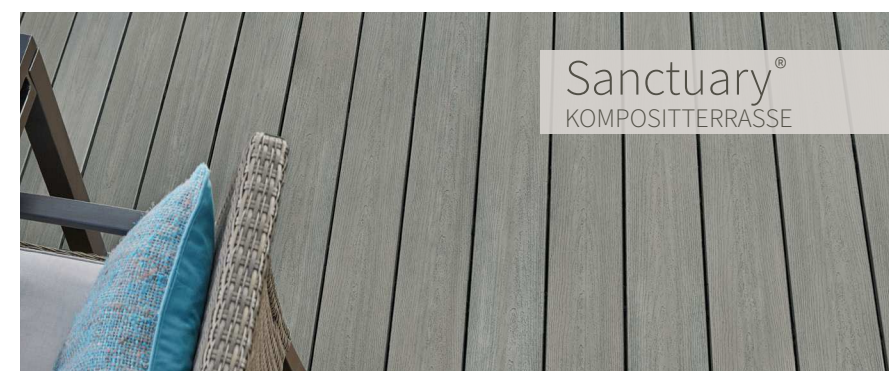

Terrasse

Få hver helg til å telle.

Hos Fiberon mener vi at terrasser er ment for å nytes, ikke vedlikeholdes. Våre WPC- og PVC-terrassebord vil ikke vrenge seg, råtne eller splintre opp – og vil derfor se like vakre ut i dag som i morgen. Terrasse i treverk kan ganske enkelt ikke sammenlignes.