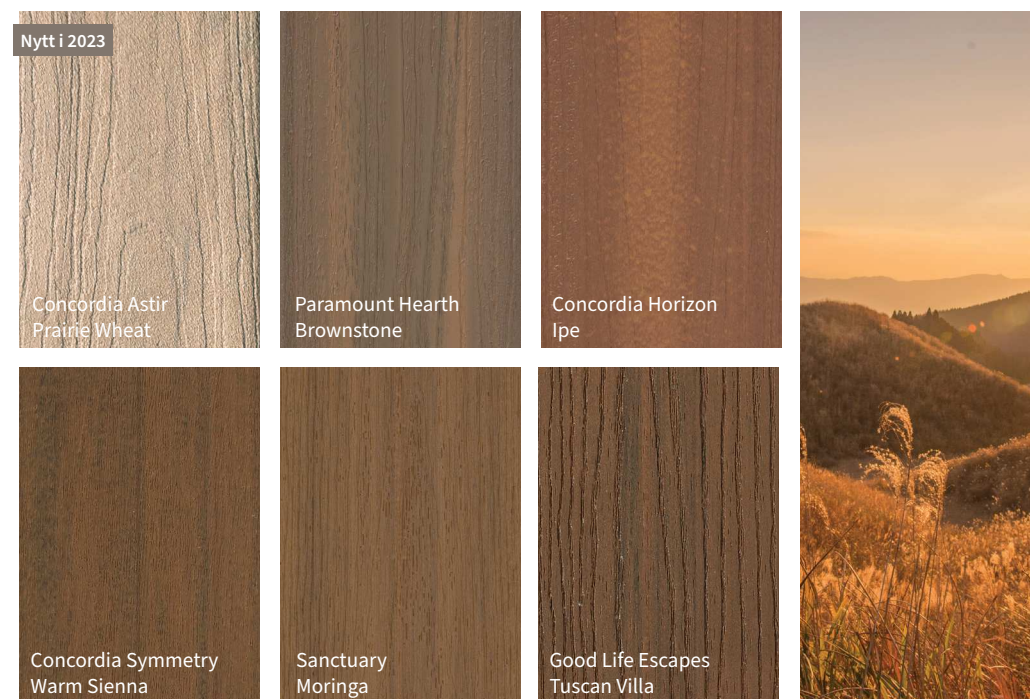

Farge

Vis hvem du er.

Se for deg ditt perfekte uteområde. Er det et uforstyrret tilfluktssted, utformet for avslapning etter en lang dag? Eller er det elegant og stilig, ideelt for elegante utendørs middagsfester?

Terrassebordfargen du velger vil påvirke utseendet og følelsen av uteområdet, fra subtile, diskrete nyanser som passer inn i omgivelsene til dristige, moderne nyanser som gir glitrende kontrast. Hver Fiberon® terrassebordkolleksjon leveres i et mangfold av naturinspirerte, trendy farger med realistiske strukturmønstre.

For en casual, avslappet look: velg kalde brunfarger som Bungalow og Sandstone. Hvis du er ute etter noe mer moderne, vurder mellomtonefinish som Natural Reef, Latte og Espresso. Klassisk finish som Sandy Pier, Weathered Cliff og Moonlit Cove gir en tradisjonell estetikk.

Bland farger innen din valgte terrassekolleksjon for å skape et unikt dobbelfargetonet utseende med dybde og personlighet.

Gylne brunfarger

Varme og naturlige – disse tonene kompletterer enhver arkitektur.