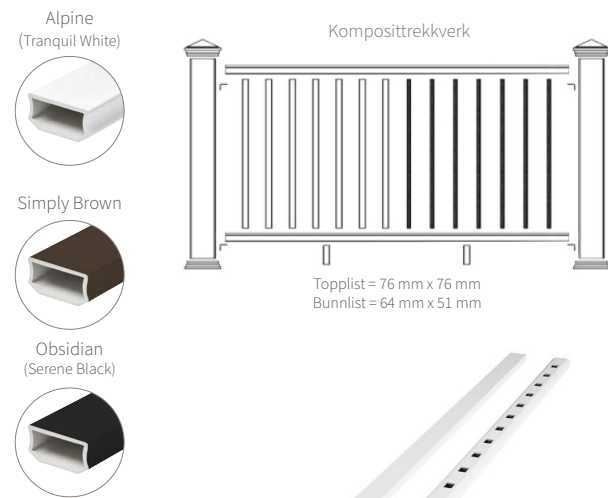

Brio

CitySide

Stolpehatter og -lister er inkludert.

CountrySide