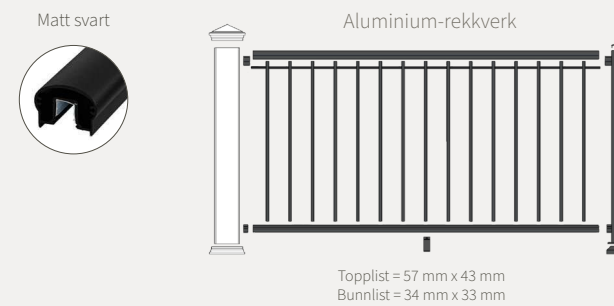

Brio

CitySide

Stolpehatter og -lister er inkludert.

CountrySide