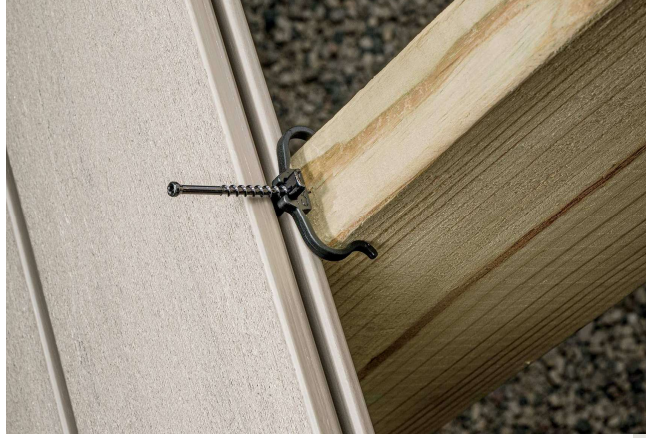

## Overflatefestesystemer

Vårt mest budsjettvennlige alternativ – designet for effektivitet ved å kombinere enkelheten til rettkantede Fiberon-bord med standard eller fargetilpassede overflatefester.

## Slik fungerer de

Skjulte fester sikrer en glatt overflate og mer sømløs overgang fra innendørs- til utendørsområder.

Installer terrassen på halvparten av tiden med prisbelønte EDGE- og EDGEX-klips. EDGEX-klips er for 90-graders terrassemønstre. EDGEX-klips er for alle terrassemønstre. De er forhåndsmonterte ettpassfester uten at det er nødvendig med delvis installasjon.