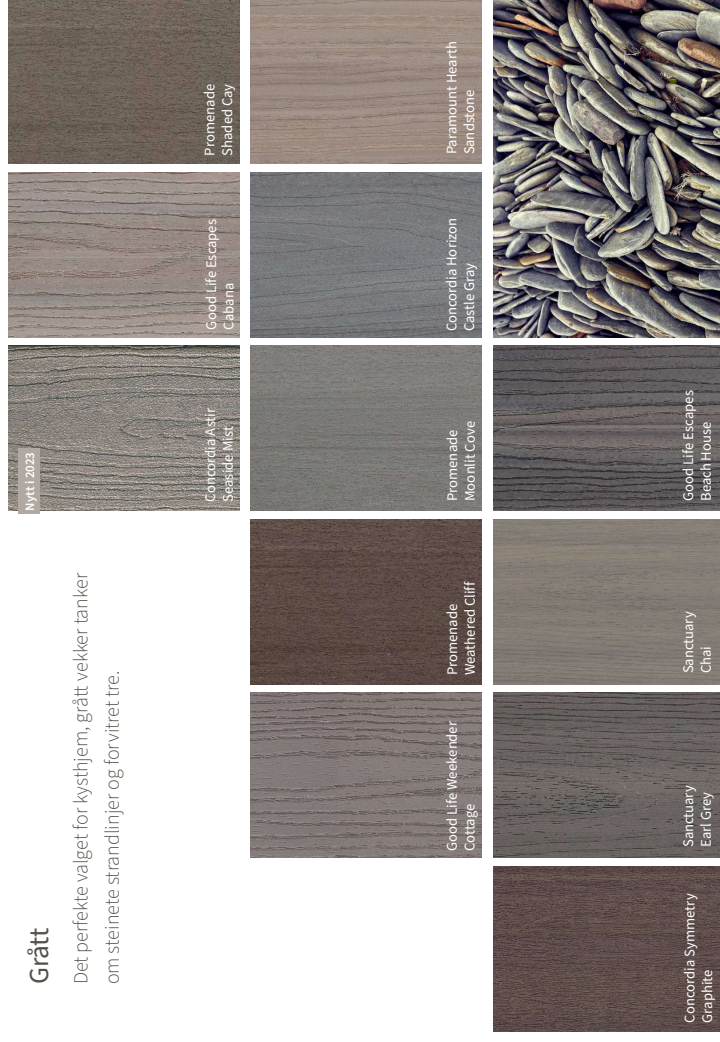

Grått

Det perfekte valget for kysthjem, grått vekker tanker om steinete strandlinjer og forvitret tre.