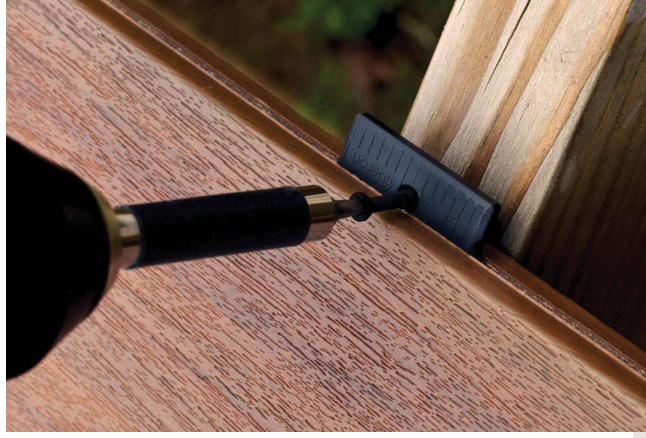

## Overflatefestesystemer

Vårt mest budsjettvennlige alternativ – designet for effektivitet ved å kombinere enkelheten til rettkantede Fiberon-bord med standard eller fargetilpassede overflatefester.

## Slik fungerer de

Skjulte fester sikrer en glatt overflate og mer sømløs overgang fra innendørs- til utendørsområder.

Installer terrassen på halvparten av tiden med prisbelønte EDGE- og EDGEX-klips. EDGEX-klips er for 90-graders terrassemønstre. EDGEX-klips er for alle terrassemønstre. De er forhåndsmonterte ettpassfester uten at det er nødvendig med delvis installasjon.