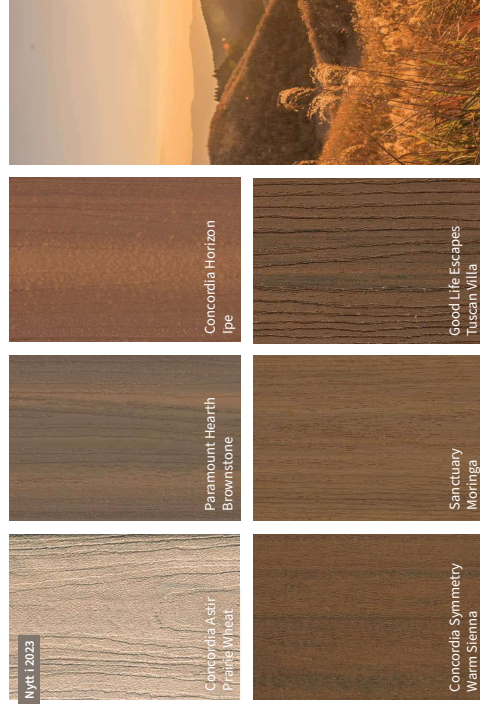

Farge

Vis hvem du er.

Se for deg ditt perfekte uteområde. Er det et uførstyrret tilfluktssted, utformet for avslapning etter en lang dag? Eller er det elegant og stilig, ideelt for elegante utendørs middagstester?

Terrassebordfargen du velger vil påvirke utseendet og følelsen av uteområdet, fra subtile, diskrete nyanser som passer inn i omgivelsene til dristige, moderne nyanser som gir glitrende kontrast. Hver Fiberon® terrassebordkolleksjon leveres i et mangfold av naturinspirerte, trendy farger med realistiske strukturmønstre.

For en casual, avslappet look: velg kalde brunfarger som Bungalow og Sandstone. Hvis du er ute etter noe mer moderne, vurder mellomtoner som Natural Reef, Latte og Espresso. Klassisk finish som Sandy Pier, Weathered Cliff og Moonlit Cove gir en tradisjonell estetikk.

Bland farger innen din valgte terrassekolleksjon for å skape et unikt dobbelfargetonet utseende med dybde og personlighet.

Gylne brunfarger

Varme og naturlige – disse tonene kompletterer enhver arkitektur.