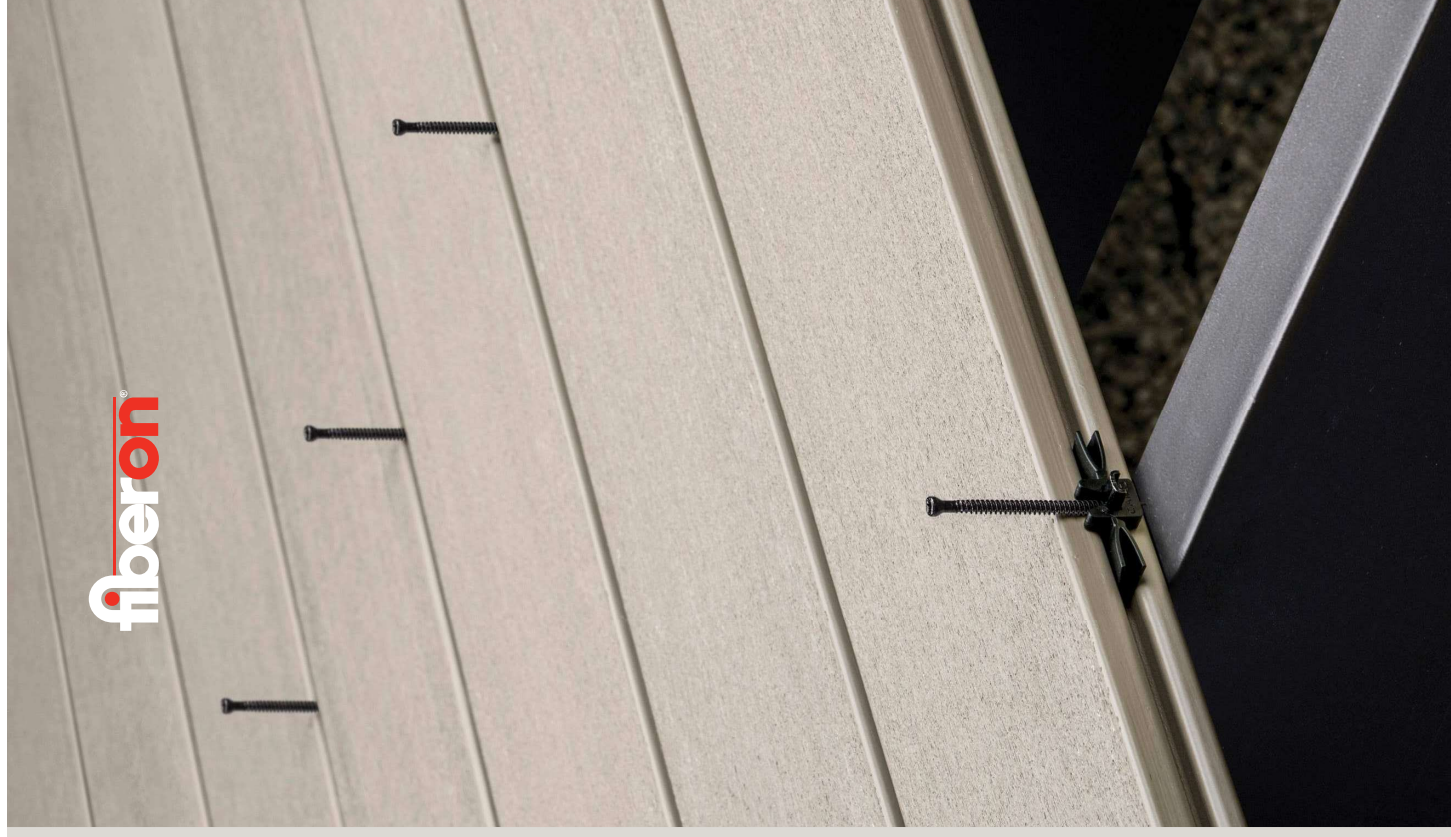

## Terrassefester

Disse festemidlene er utviklet for optimal ytelse og universell tilpasningsevne til enhver Fiberon®-terrasse, og er designet for å forbedre den generelle finishen på terrasseprosjektet ditt, samtidig som de tilbyr fleksibilitet som passer til et variert spekter av bruksområder.