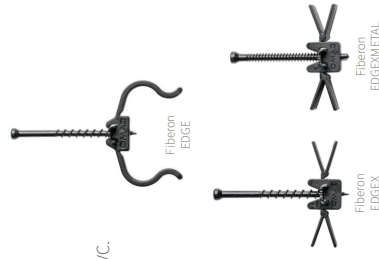

## Slik fungerer de

Skjulte fester sikrer en glatt overflate og mer sømløs overgang fra innendørs- til utendørsområder.

Installer terrassen på halvparten av tiden med prisbelønte EDGE- og EDGEX-klips. EDGEX-klips er for 90-graders terrassemønstre. EDGEX-klips er for alle terrassemønstre. De er forhåndsmonterte ettpassfester uten at det er nødvendig med delvis installasjon.

For Phantom Universal-fester installeres klipsen i sporet. Deretter skrues en skruer rett ned i bjelkelaget (90° vinkel).

Fiberon lager produkter for forbrukere som ønsker å installere en vakker terrasse som gir den beste mulige opplevelsen. Vi verdsetter pålitelige produkter som er enkle å bruke og hjelper deg å bygge en perfekt terrasse hver gang. Våre skjulte festealternativer gir allsidige løsninger for freste terrassebord for å skape en glatt, feilfri overflate.

## Fiberon® EDGE®, EDGEX® og EDGEXMETAL®-klips

- Installer terrassen på halvparten av tiden med prisbelønte Fiberon EDGE- og EDGEX-klips.
- Fiberon EDGE- og EDGEX-klips er designet for bruk på alle freste terrasser, inkludert PE og PVC.
- Fiberon EDGE-klips er for 90-graders terrassemønstre.
- Fiberon EDGEX-klips er for alle terrassemønstre.
- Forhåndsmonterte ettpassfester krever ikke delvis installasjon og er enklere å installere med den medfølgende NEVER-MISS™-veiledningen.
- Klipsen skaper 4,78 mm avstand.
- Klisen holder bordet nede, er opptil 88 % sterkere enn konkurrentens klips i sidebevegelsesfester, og opptil 50 % sterkere enn konkurrentens klips i løfteholdkræfter\*.
- Fiberon EDGEXMETAL-klips er også tilgjengelig med nr. 7 x 50,8 mm 410 rustfrie selvborende skruer, nr. 2-tupp for 1,4–1,8 dimensjoners (1,21–1,91) metallrammer.