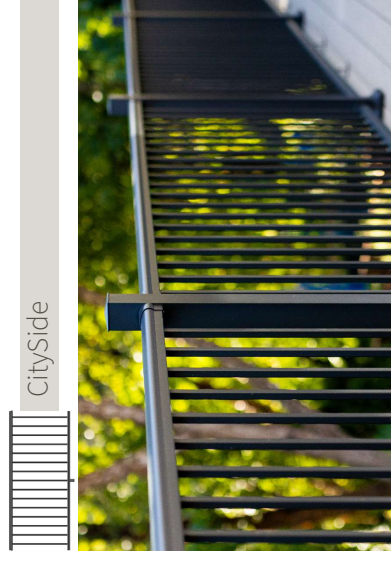

Rekkverk

Endre utsynet ditt.

Oppdag vakre, holdbare rekkverksalternativer for å komplettere uteplassen din. Fiberon®-rekkverk er tilgjengelige i en rekke stiler og farger som kan kombineres med alle våre terrassealternativer for å skape et tilpasset utseende for hjemmet ditt.

CitySide