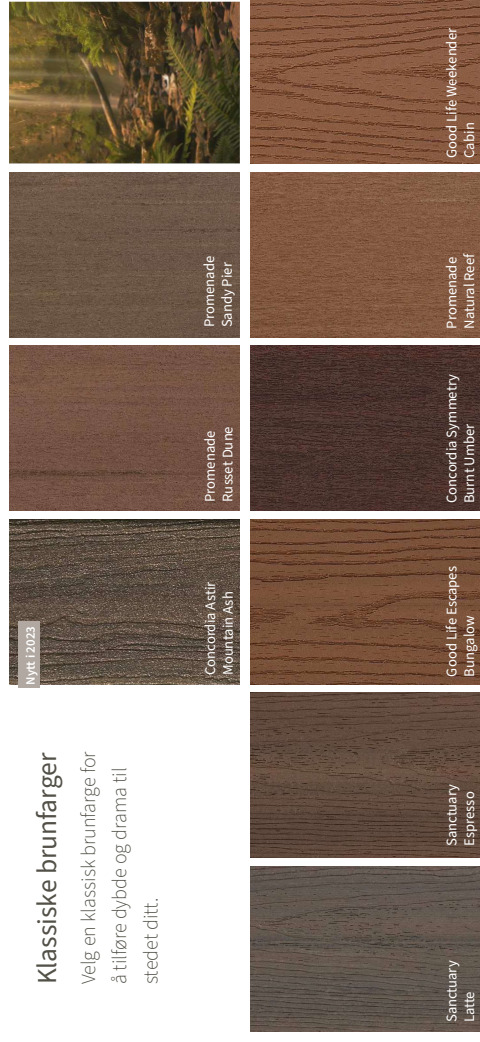

## Gylne brunfarger

Varme og naturlige – disse tonene kompletterer enhver arkitektur.

## Grått

Det perfekte valget for kysthjem, grått vekker tanker om steinete strandlinjer og forvitret tre.

## Klassiske brunfarger

Velg en klassisk brunfarge for å tilføre dybde og drama til stedet ditt.