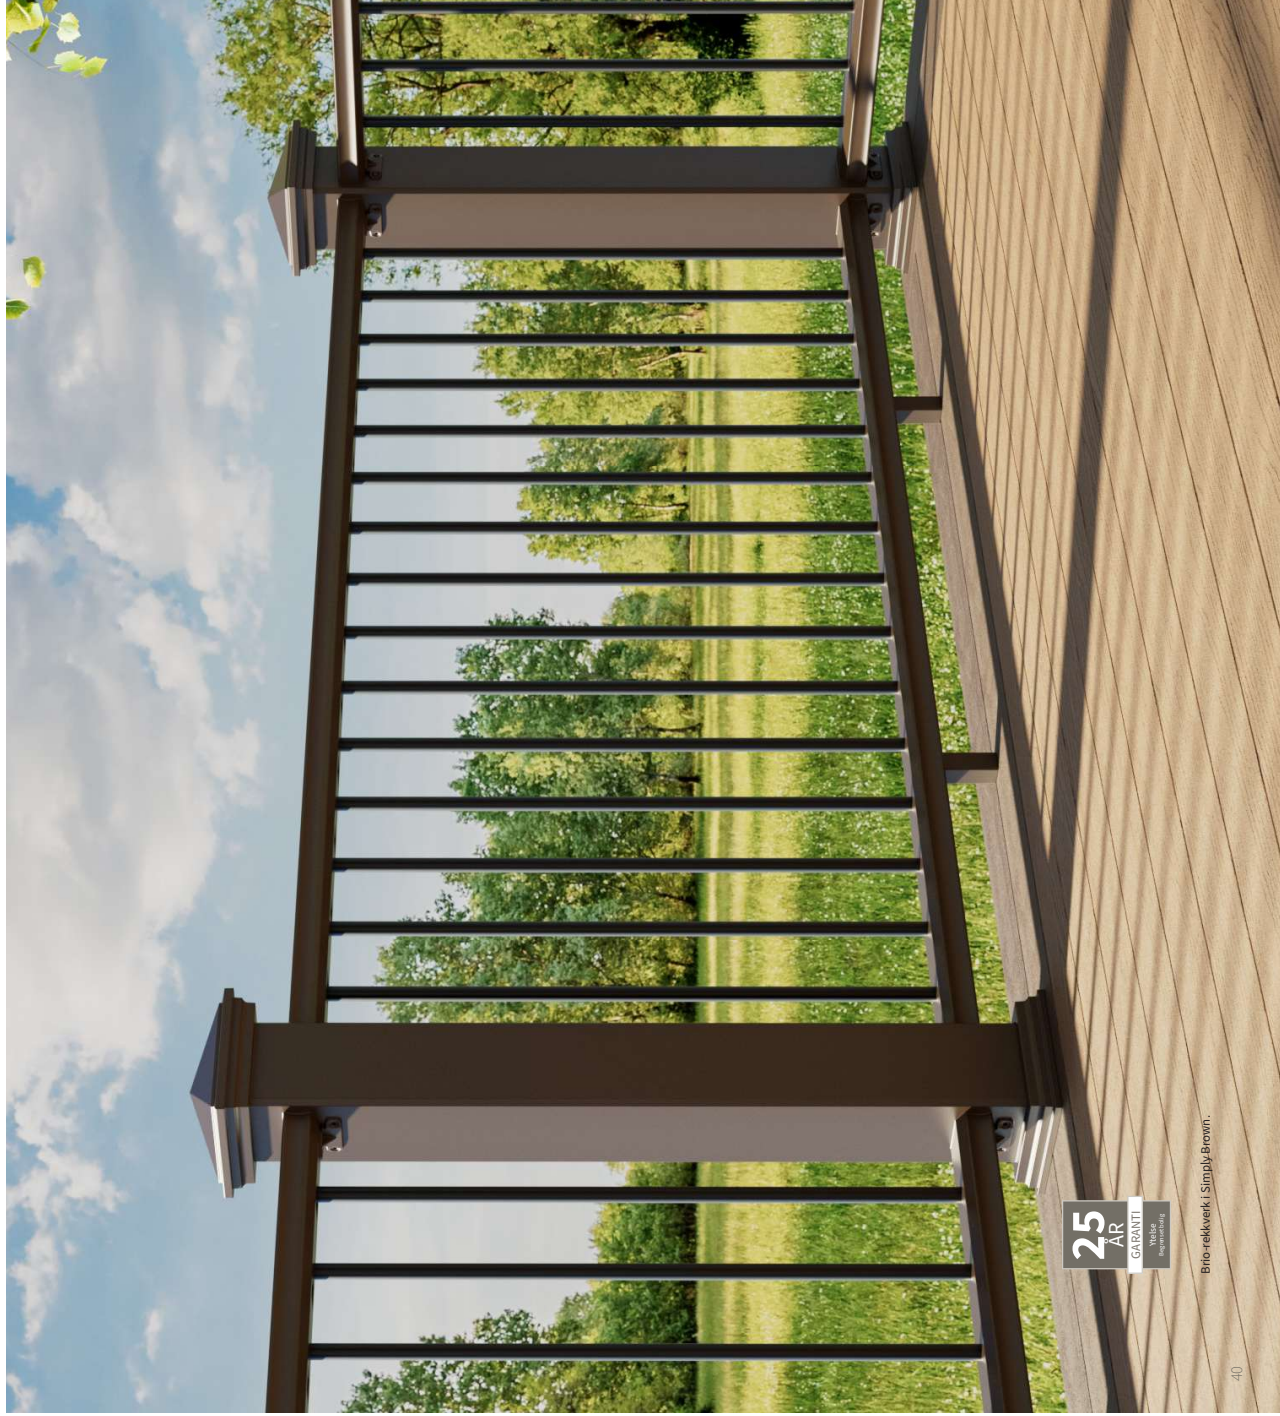

25
ÅR
GARANTI

Webb
Engineering

Brio-rekkverk i Simply Brown.

Utendørsunderholdning gjort enkelt.

Oppdag et flatt, drikkevennlig rekkverk laget av en robust, lett vedlikeholdt kompositt. Fiberon® Brio-rekkverk er ideelt for festligheter utendørs. Tilgjengelig i tre grunnleggende farger, inkludert Alpine, Simply Brown og Obsidian, Brio-rekkverk er designet for å komplettere alle Fiberon-terrasser.

Topplist =
89 mm x 44 mm

Bunnlist =
89 mm x 44 mm

- Kan tilpasses for å supplere hjemmet ditt. Velg rekkverkfarge, spillemateriale og -farge, og spilehøyde for å skape et utseende som viser frem din egen personlige stil.
- Lett å rengjøre og trenger ikke å bli flekket eller malt.
- Flere størrelsesalternativer er tilgjengelige for å imøtekomme ethvert prosjekt.
- Enkel å montere og installere.
- Laget av PVC-kompositt med lavt vedlikehold.
- Alle linje- eller trappesett er tilgjengelige i
  - 914 mm og 1067 mm høyde.
  - 1,83 m og 2,44 m lengde.
- Fyllalternativer
  - Firkantede komposittspiler.
  - Runde svarte aluminiumspiler.

Merk: Rekkverkssettene inkluderer topp- og bunnlist, spiler, søteten og monteringsmaterieil. Velg mellom skrå hule komposittspiler eller runde svarte aluminiumspiler. Kontakt din Fiberon-forhandler eller besøk www.fiberondecking.com for detaljer om begrensede garantier og unntak.