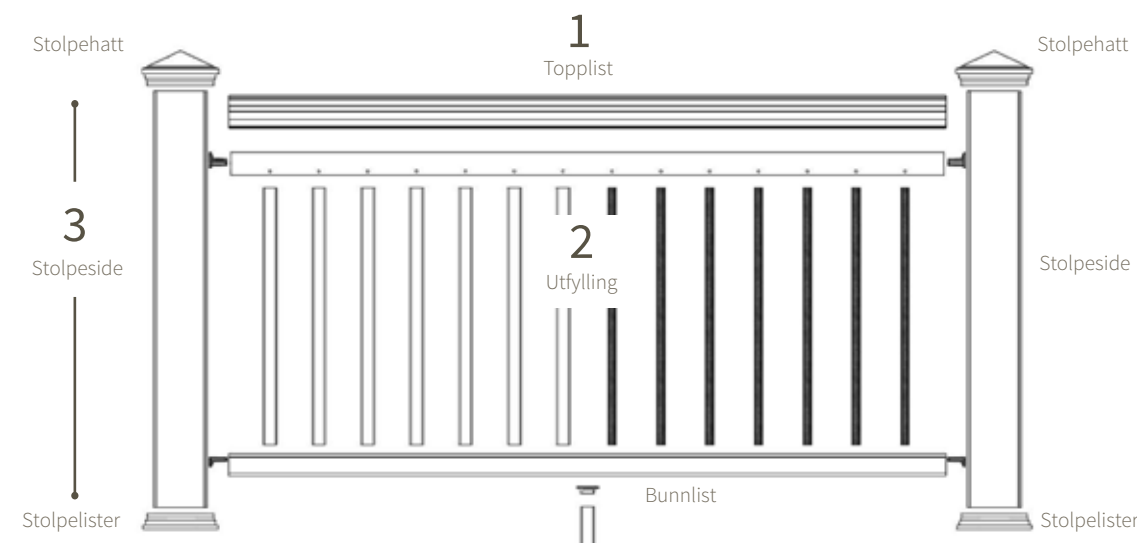

Design rekkverket ditt.

	Brio (Kompositt)	CountrySide (Kompositt)	CitySide (Aluminium)
1 Velg rekkverkstil og farge.	Tranquil White, Simply Brown, Serene Black	Tranquil White, Simply Brown, Serene Black	Matte Black
2 Velg din utfylling.	Tranquil White, Simply Brown, Serene Black Firkantede komposittspiler Runde svarte aluminiumspiler	Tranquil White, Simply Brown, Serene Black Firkantede komposittspiler Runde svarte aluminiumspiler	Firkantede svarte aluminiumspiler
3 Velg stolpehylser, hatter og lister.	Tranquil White, Simply Brown, Serene Black Stolpehylser tilgjengelig i 101,6 x 101,6 mm og 127 x 127 mm Stolpehatter tilgjengelig i Pyramid og Flat Stolpelister	Tranquil White, Simply Brown, Serene Black Stolpehylser tilgjengelig i 101,6 x 101,6 mm og 127 x 127 mm Stolpehatter tilgjengelig i Pyramid og Flat Stolpelister	Matte Black Linjestolpe 64 x 64 mm, Endestolpe 64 x 64 mm Hjørnestolpe 64 x 64 mm, Trapp-/vinkelstolpe 64 x 64 mm Stolpehatter og -lister er inkludert.