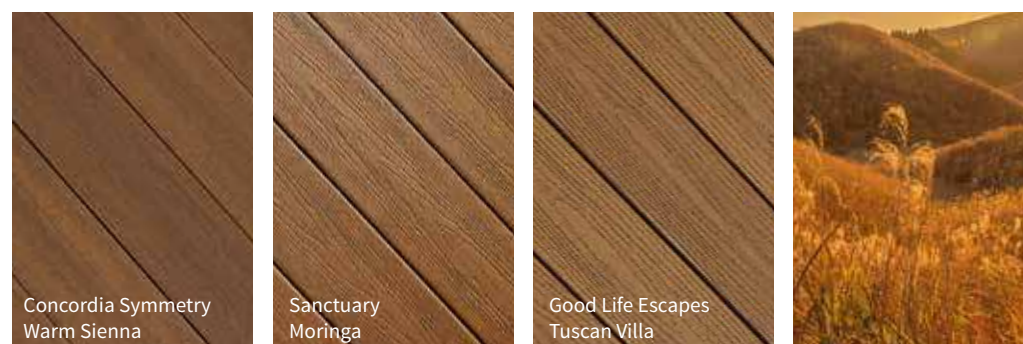

Farge

Vis hvem du er.

Se for deg ditt perfekte uteområde. Er det et uforstyrret tilfluktssted, utformet for avslapning etter en lang dag? Eller er det elegant og stilig, ideelt for elegante utendørs middagsfester?

Terrassebordfargen du velger vil påvirke utseendet og følelsen av uteområdet, fra subtile, diskrete nyanser som passer inn i omgivelsene til dristige, moderne nyanser som gir glitrende kontrast. Hver Fiberon® terrassebordkolleksjon leveres i et mangfold av naturinspirerte, trendy farger med realistiske strukturmønstre.

For en casual, avslappet look: velg kalde brunfarger som Bungalow og Sandstone. Hvis du er ute etter noe mer moderne, vurder mellomtonefinish som Natural Reef, Latte og Espresso. Klassisk finish som Sandy Pier, Weathered Cliff og Moonlit Cove gir en tradisjonell estetikk.

Bland farger innen din valgte terrassekolleksjon for å skape et unikt dobbelfargetonet utseende med dybde og personlighet.

Gylne brunfarger

Varme og naturlige – disse tonene kompletterer enhver arkitektur.