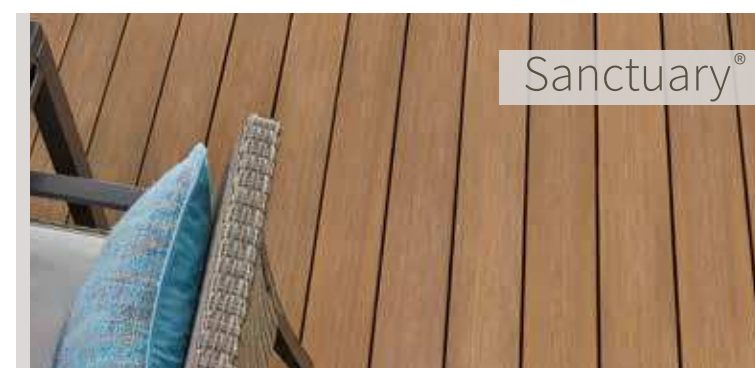

Terrasse

Få hver helg til å telle.

Hos Fiberon mener vi at terrasser er ment for å nytes, ikke vedlikeholdes. Våre WPC- og PVC-terrassebord vil ikke vrenge seg, råtne eller splintre opp – og vil derfor se like vakre ut i dag som i morgen. Terrasse i treverk kan ganske enkelt ikke sammenlignes.