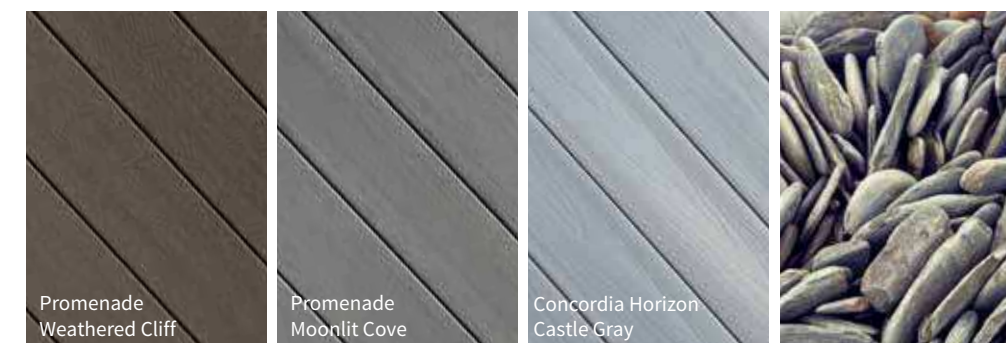

Grå

Grått vekker tanker om steinete strandlinjer og forvitret tre.