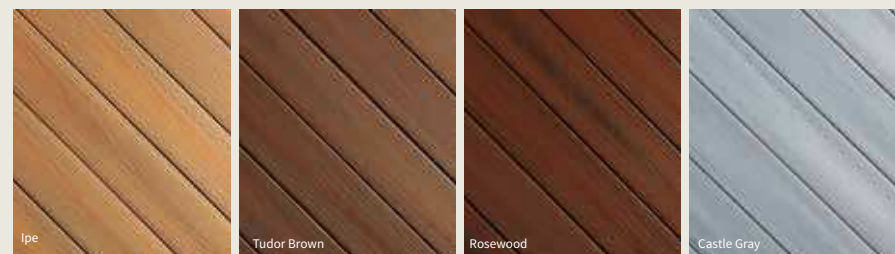

Concordia™ Horizon® Collection

- Velg bord som supplerer terrassen din, eller lag et sted som er unikt for deg.
- Enkle å montere (ingen spesielle verktøy eller fagspesifikk arbeidskraft trengs).

- Komposittmateriale med lite vedlikehold trenger aldri sliping, flekking eller forsegling.
- Inneholder 94 % resirkulert materiale.
- Det innovative PermaTech®-topplaget gir enestående beskyttelse mot flekker og falming.