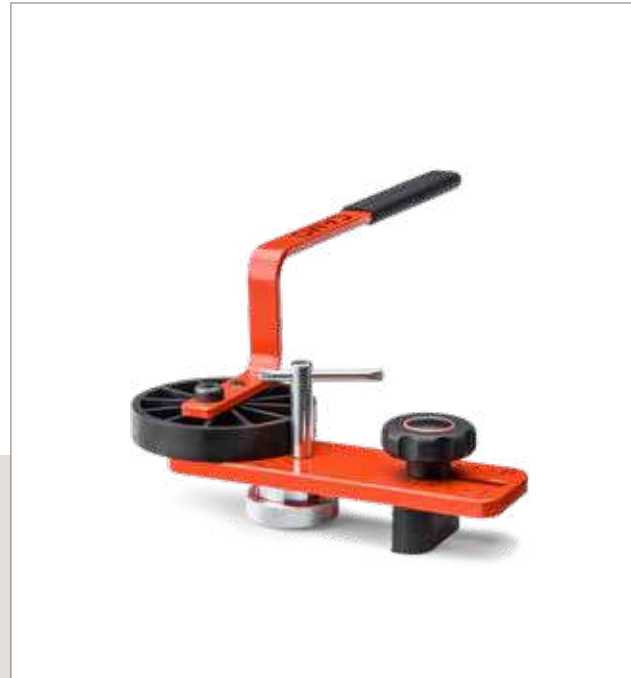

CAMO® LEVER®

Retter ut og låser inn terrassebordene.

- Får opp farten på installasjon av freste terrasser – låser inn rekker med brett og klips før feste.
- Sterk nok til å rette opp skjeve bord.
- Justeres til tre- og metallbjelker 38 mm - 76 mm brede for allsidighet på arbeidsplassen.
- Flerveis spak låses i en omdreining.
- Bruk 2-4 SPAKER langs lengden av terrassen for den beste klipsinstallasjonsopplevelsen med jevn avstand mellom bordene.

CAMO DRIVE OG SPAK

- Ett års garanti gjennom CAMO.
- Solgt gjennom Fiberon-distribusjonspartnere.

*Fest klips med DRIVE for å gjøre monteringen opptil fem ganger kjappere.

SPESIFIKASJONER | Festesystemer

	Produkt	Primærbruk	Produktkompatibilitet	Skjulte bruksområder	Terrasseoverflater/ramper	Utvendige bord
Skjulte fresefestesystemer	EDGE	90-grader installasjoner	Alle PE/PVC-terrasser	✓	✓	
	EDGEX og EDGEXMETAL	90-graders eller vinklede installasjoner	Alle PE/PVC-terrasser	✓	✓	
	Phantom Universal	90-graders eller vinklede installasjoner	Alle PE-terrasser	✓	✓	
	Startklips	Første og siste bord	Alle PE/PVC-terrasser	✓		✓
	PRO PLUG-SYSTEM Terrasse	Trappetrinn eller utvendige bord	Promenade, Paramount, Concordia, Sanctuary og Good Life-terrasse	✓	✓	✓
Skjulte overflatesfester	Cap-Tor xd fargematchede skruer	Rettkantede terrassebord	Alle PE/PVC-terrasser		✓	✓
	PRO PLUG-SYSTEM Endebord	Endebord eller opptrinn	Alle PE-enebord og -opptrinn	✓		
	Starborn-enebordsystem med fargematchede skruer	Endebord eller opptrinn	Alle PE-/PVC-enebord og -opptrinn