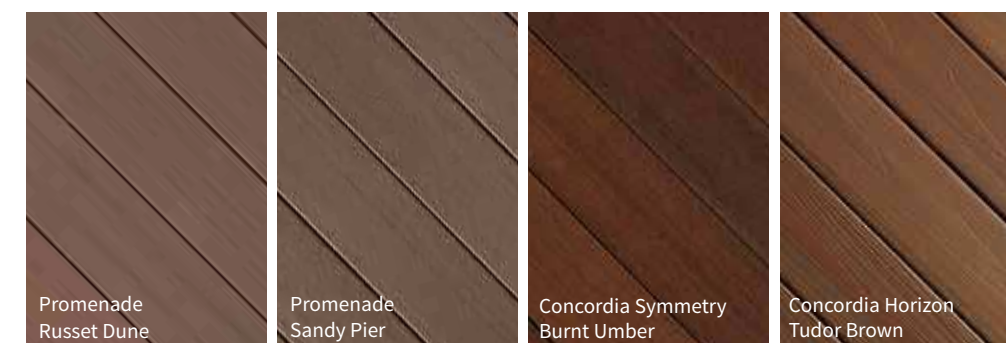

For en casual, avslappet look: velg kalde brunfarger som Bungalow og Sandstone. Hvis du er ute etter noe mer moderne, vurder mellomtonefinish som Natural Reef, Latte og Espresso. Klassisk finish som Sandy Pier, Weathered Cliff og Moonlit Cove gir en tradisjonell estetikk.

Røde brunfarger

For varme, energi og landskap som skiller seg ut, bør du vurdere en rødaktig tone.

Grå

Grått vekker tanker om steinete strandlinjer og forvitret tre.

Klassiske brunfarger

Velg en klassisk brunfarge for å tilføre dybde og drama til stedet ditt.