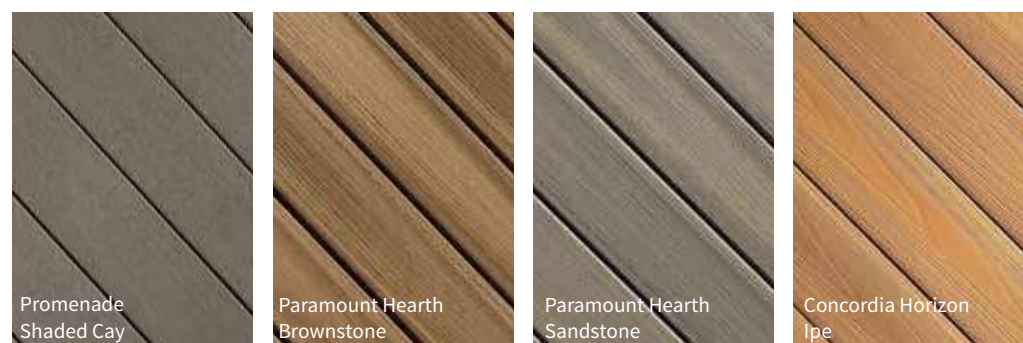

Farge

Vis hvem du er.

Se for deg ditt perfekte uteområde. Er det et uforstyrret tilfluktssted, utformet for avslapning etter en lang dag? Eller er det elegant og stilig, ideelt for elegante utendørs middagsfester?

Terrassebordfargen du velger vil påvirke utseendet og følelsen av uteområdet, fra subtile, diskrete nyanser som passer inn i omgivelsene til dristige, moderne nyanser som gir glitrende kontrast. Hver Fiberon® terrassebordkolleksjon leveres i et mangfold av naturinspirerte, trendy farger med realistiske strukturmønstre.

For en casual, avslappet look: velg kalde brunfarger som Bungalow og Sandstone. Hvis du er ute etter noe mer moderne, vurder mellomtonefinish som Natural Reef, Latte og Espresso. Klassisk finish som Sandy Pier, Weathered Cliff og Moonlit Cove gir en tradisjonell estetikk.

Bland farger innen din valgte terrassekolleksjon for å skape et unikt dobbelfargetonet utseende med dybde og personlighet.

Gylne brunfarger

Varme og naturlige – disse tonene kompletterer enhver arkitektur.