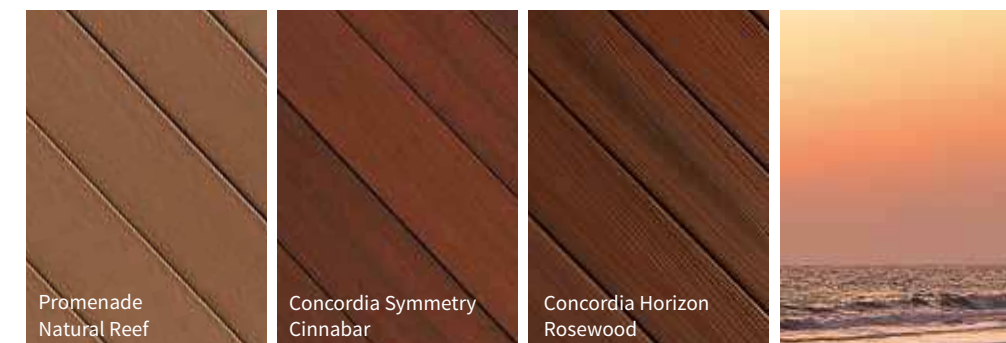

Terrassebordfargen du velger vil påvirke utseendet og følelsen av uteområdet, fra subtile, diskrete nyanser som passer inn i omgivelsene til dristige, moderne nyanser som gir glitrende kontrast. Hver Fiberon® terrassebordkolleksjon leveres i et mangfold av naturinspirerte, trendy farger med realistiske strukturmønstre.

For en casual, avslappet look: velg kalde brunfarger som Bungalow og Sandstone. Hvis du er ute etter noe mer moderne, vurder mellomtonefinish som Natural Reef, Latte og Espresso. Klassisk finish som Sandy Pier, Weathered Cliff og Moonlit Cove gir en tradisjonell estetikk.

Røde brunfarger

For varme, energi og landskap som skiller seg ut, bør du vurdere en rødaktig tone.

Grå

Grått vekker tanker om steinete strandlinjer og forvitret tre.

Klassiske brunfarger

Velg en klassisk brunfarge for å tilføre dybde og drama til stedet ditt.