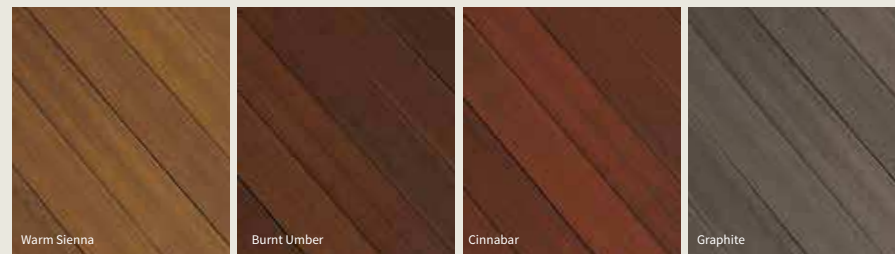

Concordia™ Symmetry® Collection