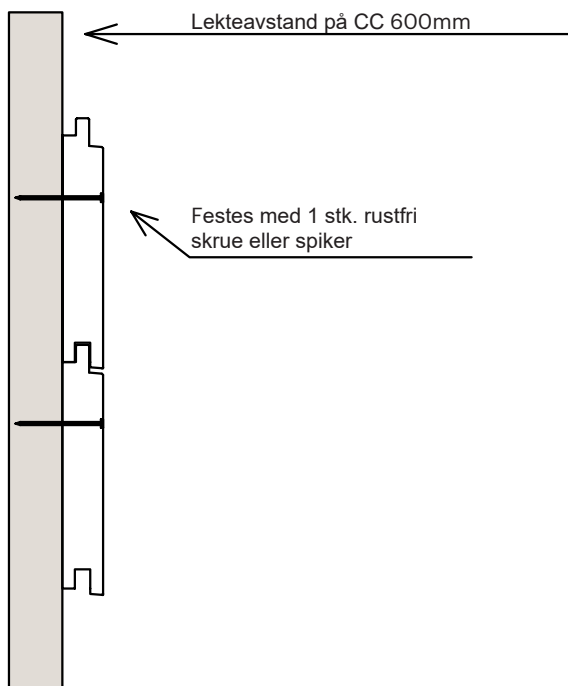

LUNAWOOD

LIGGENDE KLEDNING MONTERINGSANVISNING

Fyrværkerparken
Architect: DISSING + WEITLING Architecture
Photo: Frøslev

LUNAWOOD.COM

LUNAWOOD KLEDNING MONTERINGSANVISNING

Montering av kledning med not- og fjær

Montering av kledning med bredde 140 mm, med not- og fjær

Montering av kledning med bredde over 140 mm, med not- og fjær

Korrekt dybde for skruer og spiker ved montering av kledning

Sørg for tilstrekkelig understøttelse i samsvar med lokale byggeforskrifter. Ikke installer tunge gjenstander direkte på produktet.

LUNAWOOD KLEDNING MONTERINGSANVISNING

Monteringsanvisning for kledning med fals

Korrekt dybde for skruer og spiker ved montering av kledning

Sørg for tilstrekkelig understøttelse i samsvar med lokale byggeforskrifter. Ikke installer tunge gjenstander direkte på produktet.