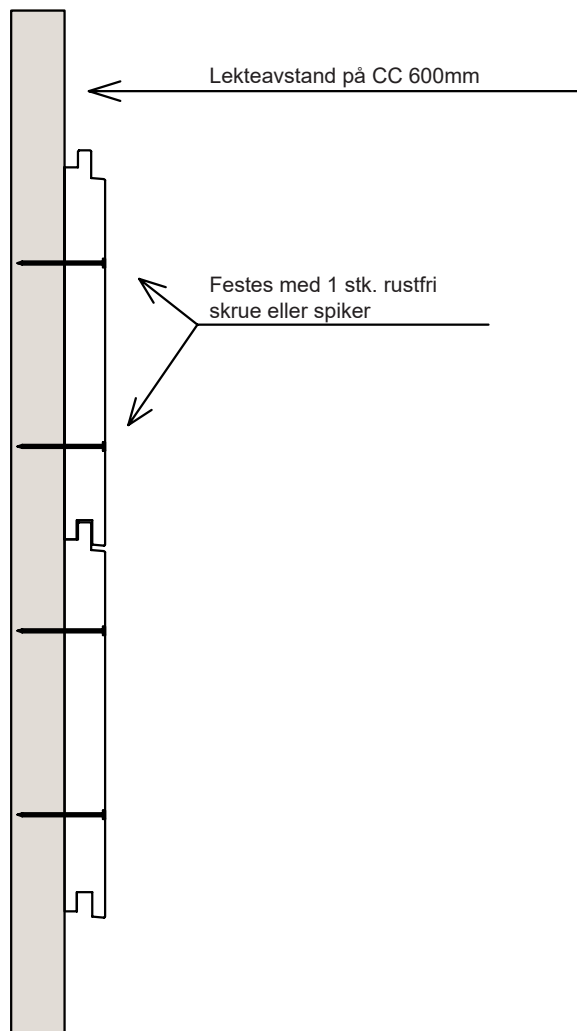

Montering av kledning med bredde 140 mm, med not- og fjær

Montering av kledning med bredde over 140 mm, med not- og fjær

Korrekt dybde for skruer og spiker ved montering av kledning

Sørg for tilstrekkelig understøttelse i samsvar med lokale byggeforskrifter. Ikke installer tunge gjenstander direkte på produktet.