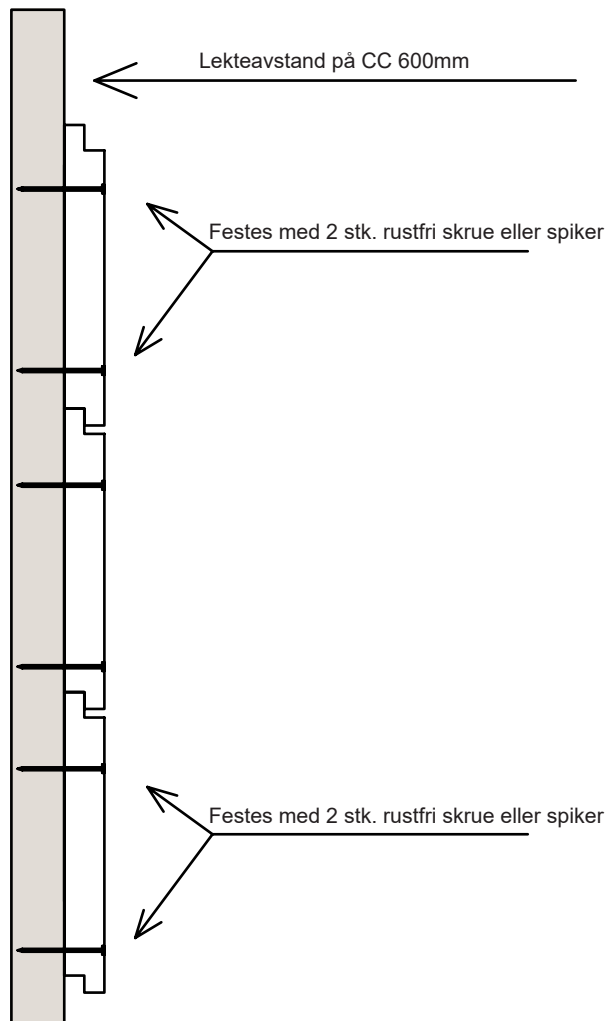

Montering av kledning med bredde 140 mm, med not- og fjær

Montering av kledning med bredde over 140 mm, med not- og fjær

Korrekt dybde for skruer og spiker ved montering av kledning

Sørg for tilstrekkelig understøttelse i samsvar med lokale byggeforskrifter. Ikke installer tunge gjenstander direkte på produktet.

LUNAWOOD KLEDNING MONTERINGSANVISNING

Monteringsanvisning for kledning med fals

Korrekt dybde for skruer og spiker ved montering av kledning

Sørg for tilstrekkelig understøttelse i samsvar med lokale byggeforskrifter. Ikke installer tunge gjenstander direkte på produktet.