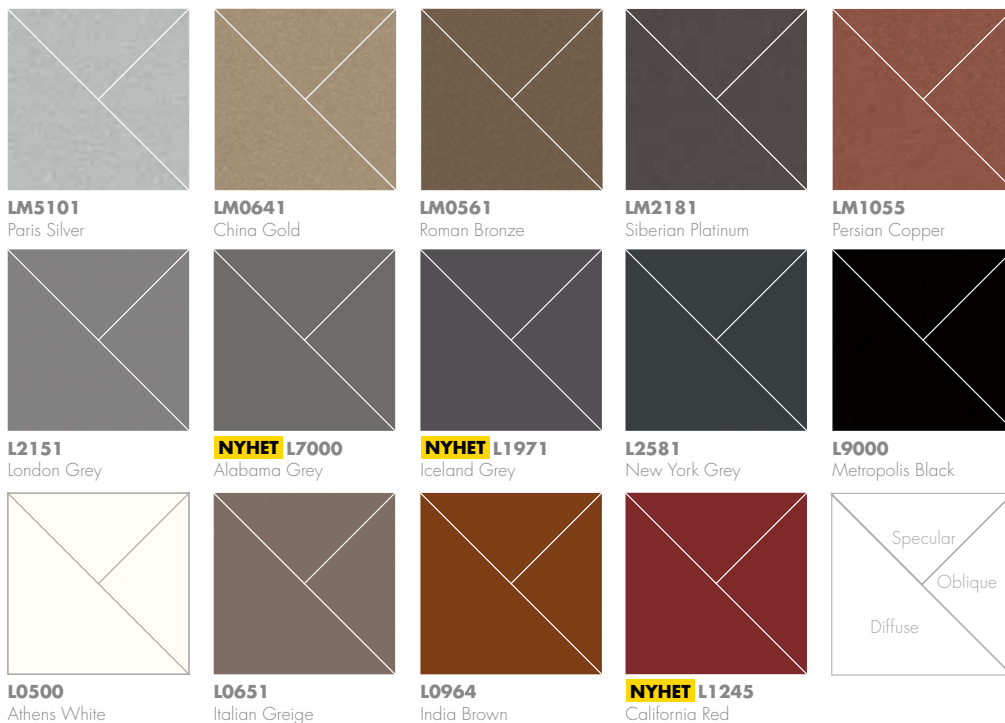

LUMEN

FOR Å FÅ ET RIKTIG INNTRYKK AV LUMEN OVERFLATENE ANBEFALER VI Å BESTILLE VAREPRØVER.

PROSJEKTSPEISIFIKKE FARGER

For Meteon® Metallics og Lumen kan Trespa lage spesialfarger til prosjektet ditt. Nesten alt er mulig, bare fortell oss hva du ønsker. Kontakt din lokale Trespaleverandør for mer informasjon.