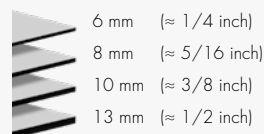

TYKKELSER

6 mm (≈ 1/4 inch)

8 mm (≈ 5/16 inch)

10 mm (≈ 3/8 inch)

13 mm (≈ 1/2 inch)