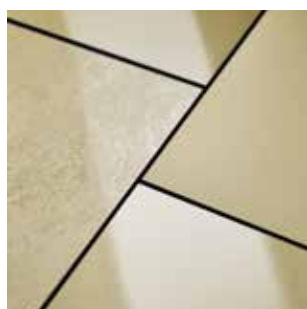

LM0641 China Gold
DIFFUSE, SPECULAR, OBLIQUE