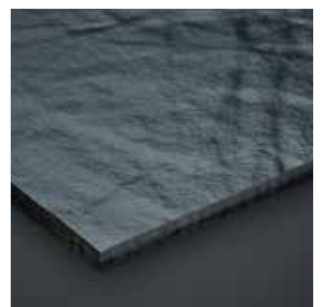

A25.8.1 Anthracite Grey
ROCK