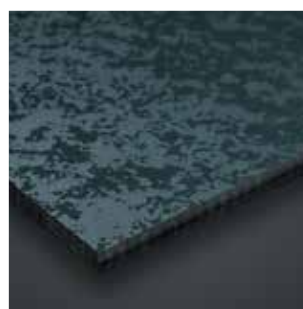

L2581 New York Grey
OBLIQUE