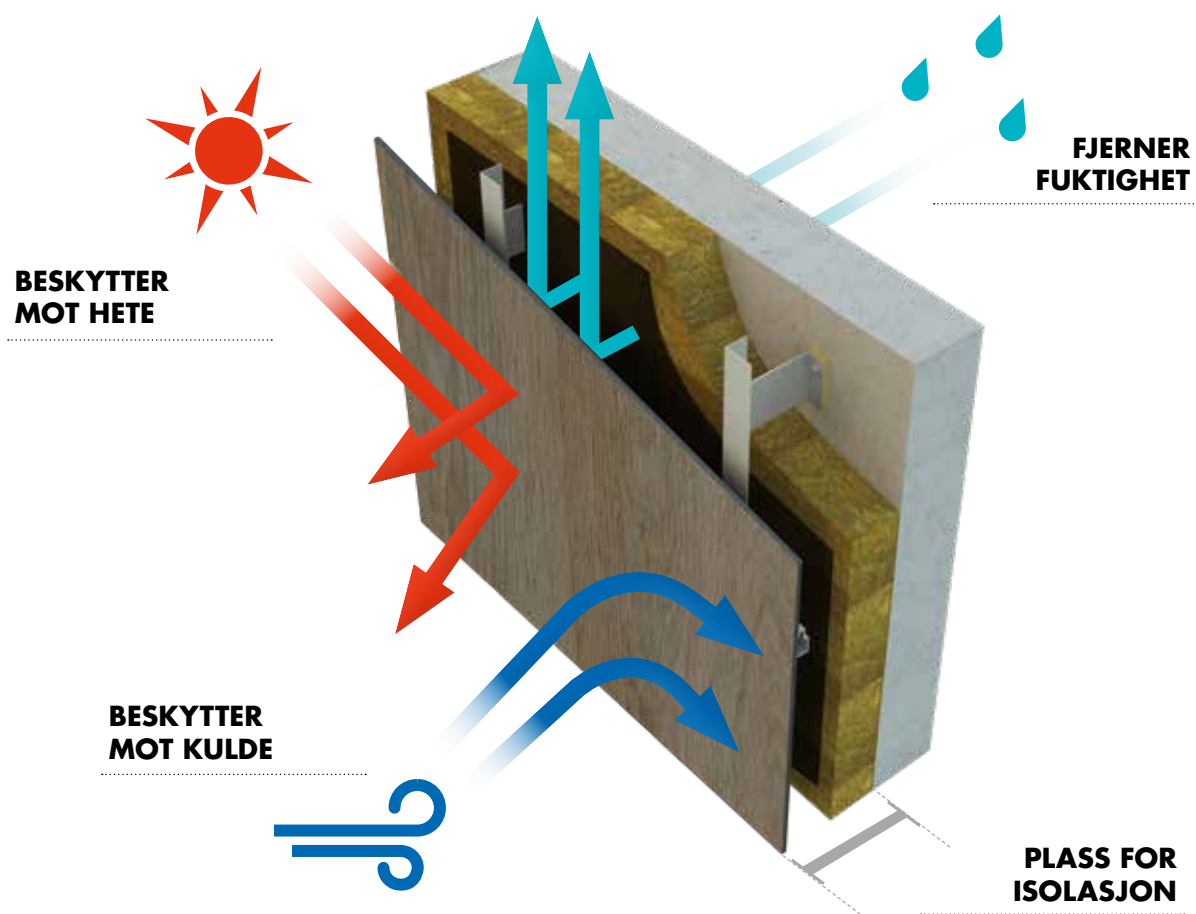

VENTILERTE FASADER

TRESPA® METEON® ER PERFEKT FOR INNOVATIVE OG FUNKSJONELLE VENTILERTE FASADESYSTEM. VENTILERTE FASADER ER MER ENN DESIGN – DE GIR ENERGIEFFEKTIVE BYGG MED LANG LEVETID OG FORBEDRET INNEKLIMA.