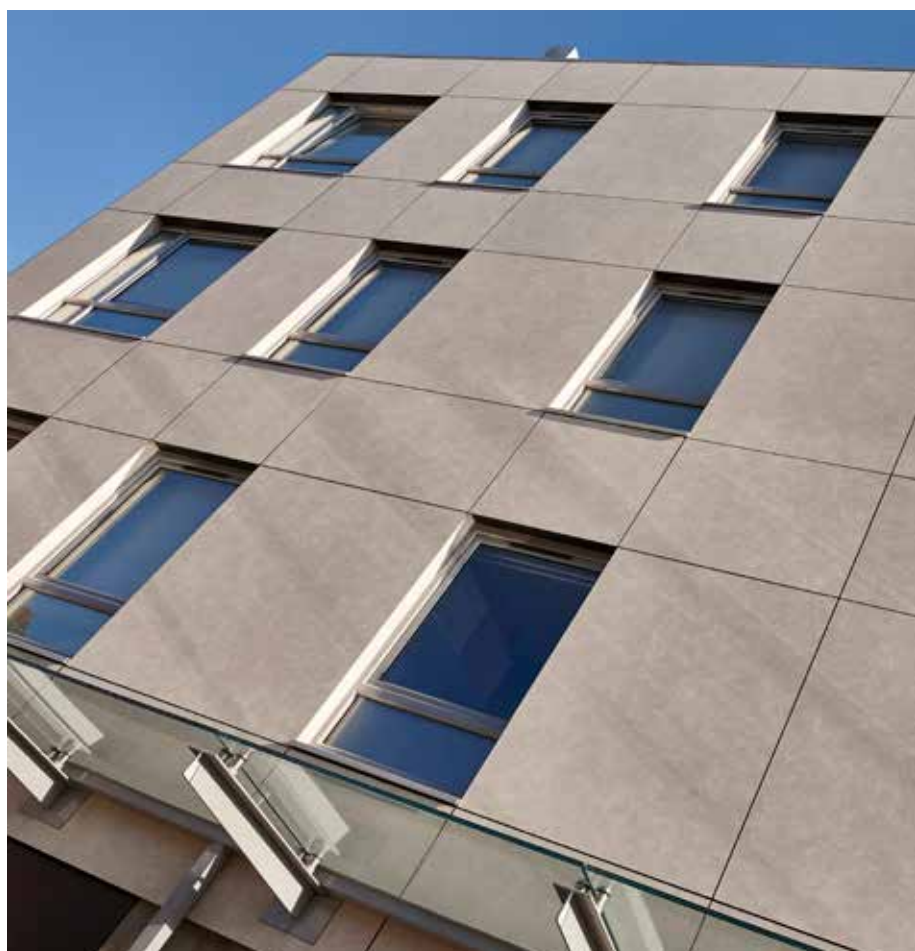

“Fasader med uttrykk
fra naturen med
kvalitet fra Trespa.”