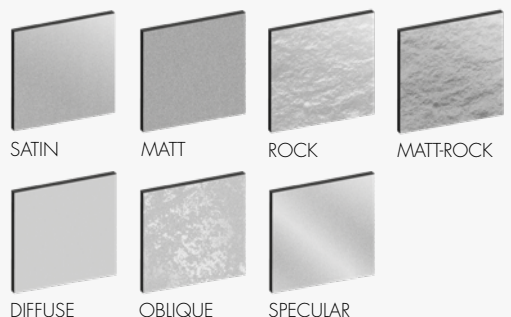

TRESPA® METEON® FOCUS HAR EN RETNINGSBESTEMT OVEFLATE.

LUMEN

Colour code	Colour name	Diffuse			Oblique			Specular		
		■	■	■	■	■	■	■	■	■
L0500	Athens White	■	■	■	■	■	■	■	■	■
L0651	Italian Greige	■	■	■	■	■	■	■	■	■
L0964	India Brown	■	■	■	■	■	■	■	■	■
L1245	California Red	■	■	■	■	■	■	■	■	■
L1971	Iceland Grey	■	■	■	■	■	■	■	■	■
L2151	London Grey	■	■	■	■	■	■	■	■	■
L2581	New York Grey	■	■	■	■	■	■	■	■	■
L7000	Alabama Grey	■	■	■	■	■	■	■	■	■
L9000	Metropolis Black	■	■	■	■	■	■	■	■	■
Med metallisk effekt										
LM0561	Roman Bronze	■	■	■	■	■	■	■	■	■
LM0641	China Gold	■	■	■	■	■	■	■	■	■
LM1055	Persian Copper	■	■	■	■	■	■	■	■	■
LM2181	Siberian Platinum	■	■	■	■	■	■	■	■	■
LM5101	Paris Silver	■	■	■	■	■	■	■	■	■

TRESPA® METEON® LUMEN DIFFUSE, LUMEN OBLIQUE OG LUMEN (LM) SPECULAR HAR EN RETNINGSBESTEMT OVERFLATE.

* MED SATIN BAKSIDE.

TYPER

- **ENSIDIG DEKOR** DEKORSIDE OG ALMINNELIG SVART BAKSIDE
- ■ **TOSIDIG DEKOR** SAMME FARGE OG DEKOR PÅ FORSIDE OG BAKSIDE
- ■ **VARITOP** DEKORSIDE OG BAKSIDE I STANDARDHVT SATIN-UTFØRELSE (A03.0.0)
- ■ **DUOCOLOUR** FORSKJELLIG FARGE PÅ PLATENS FORSIDE OG BAKSIDE

STØRRELSER

1 2550 x 1860 mm (≈ 100 x 73 inch)

2 3050 x 1530 mm (≈ 120 x 60 inch)

3 3650 x 1860 mm (≈ 143 x 73 inch)

4 4270 x 2130 mm (≈ 168 x 83 inch)*

*DEN STORE PLATESTØRRELSEN GJØR AT PRODUKTET KAN MASKINBEARBEIDES TIL ØNSKET STØRRELSE OG FASONG. **MERK:** PLATER I FULL STØRRELSE KAN HA SMÅ VINKELAVVIK. SE TRESPA.INFO FOR DETALJER, OPPDATERT LEVERINGSPROGRAM OG DATABLADER.

TYKKELSER

6 mm (≈ 1/4 inch)

8 mm (≈ 5/16 inch)

10 mm (≈ 3/8 inch)

13 mm (≈ 1/2 inch)

OVERFLATER

MERKNAD

VENNLIGST MERK AT IKKE ALLE KOMBINASJONER ER MULIGE. SJEKK TRESPA.INFO FOR INFORMASJON OM TILGJENNELIGE FORMATER, TYKKELSER OG OVERFLATER I DITT LAND. PÅ TRESPA.INFO FINNER DU OPPDATERT OG DETALJERT LEVERINGSPROGRAM OG DATABLAD. ALTERNATIVT KAN DU BENYTTETILGJENNELIGT PÅ TRESPA.COM

BESTILL VAREPRØVER PÅ TRESPA.COM